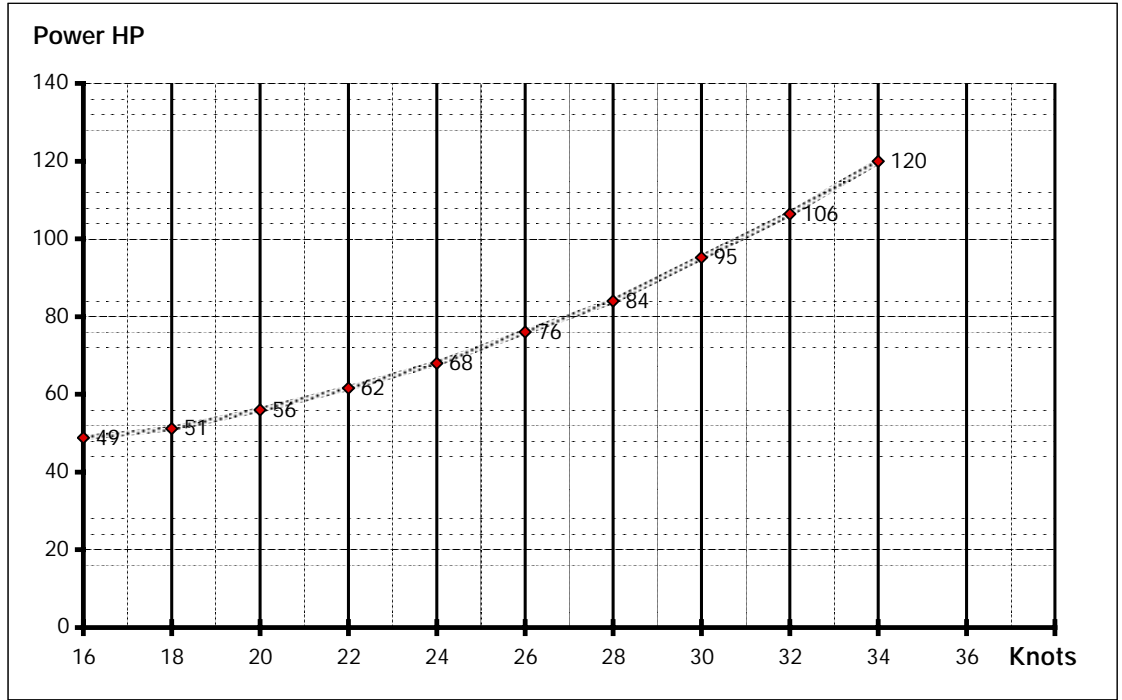

RIO 600 Cruiser

Outboard

Speed (knots)	16	18	20	22	24	26	28	30	32	34	
Fuel rate (lts/hr)	17	18	19	21	23	26	29	33	37	41	
Range (miles)	143	153	155	155	154	149	145	137	131	123	
Range (hours)	8.91	8.50	7.77	7.06	6.40	5.72	5.18	4.57	4.09	3.63	

PETROL STERN-DRIVE

Speed (knots)	16	18	20	22	24	26	28	30	32	34	
Fuel rate (lts/hr)	17	18	20	23	25	28	31	35	39	45	
Range (miles)	144	150	150	146	142	138	134	130	122	113	
Range (hours)	9.01	8.31	7.49	6.65	5.91	5.32	4.79	4.32	3.80	3.32	