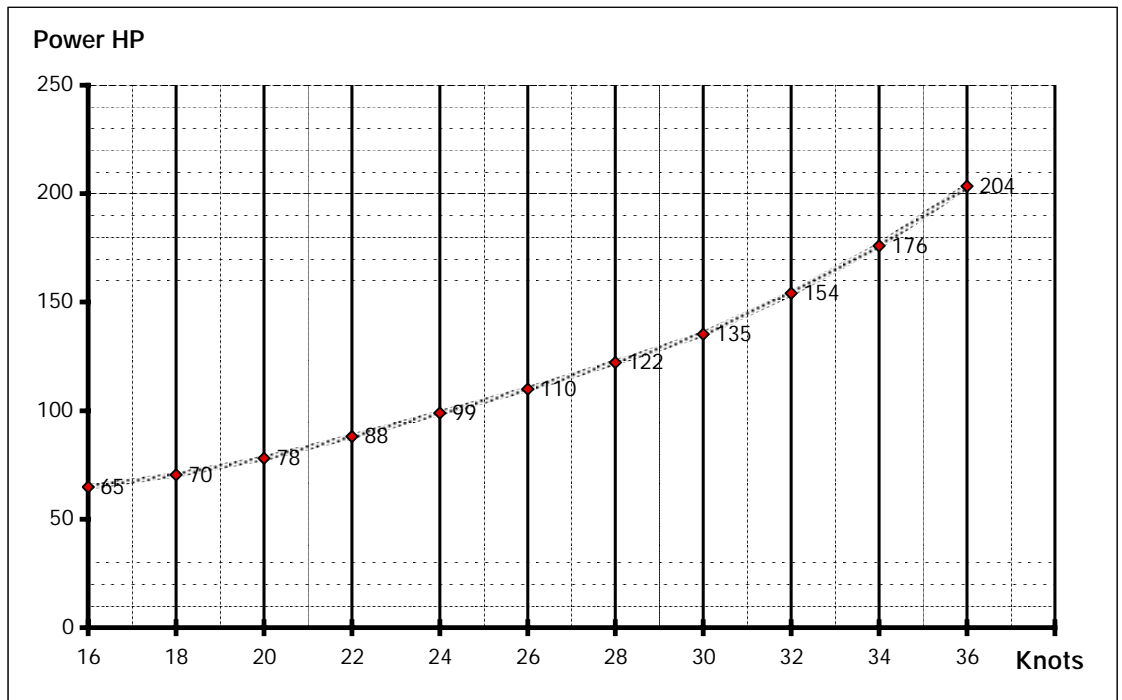

RIO 600 Cruiser

Outboard

Speed (knots)	16	18	20	22	24	26	28	30	32	34	
Fuel rate (lts/hr)	17	18	19	21	23	26	29	33	37	41	
Range (miles)	143	153	155	155	154	149	145	137	131	123	
Range (hours)	8.91	8.50	7.77	7.06	6.40	5.72	5.18	4.57	4.09	3.63	

PETROL STERN-DRIVE

Speed (knots)	16	18	20	22	24	26	28	30	32	34	
Fuel rate (lts/hr)	17	18	20	23	25	28	31	35	39	45	
Range (miles)	144	150	150	146	142	138	134	130	122	113	
Range (hours)	9.01	8.31	7.49	6.65	5.91	5.32	4.79	4.32	3.80	3.32	